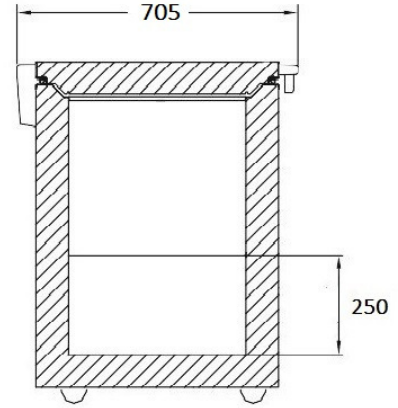

## FALEY FYD-126 BASIC

-30°C LABORATUVAR TİPİ DERİN DONDURUCU

### DIŞ ÖLÇÜLER

En ( mm. )	734
Yükseklik ( Taban ayağı dahil ) ( mm. )	886
Derinlik ( Sandık kolu ve menteşe dahil ) ( mm. )	700
Ambalajlı ölçü ( mm. )	775 x 710 x 1065
Net - Bütüt ağırlık ( kg )	47 - 52