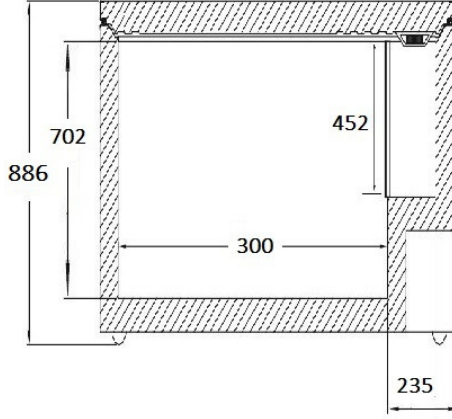

# ÖLÇÜLER

## FALEY FYD-126 BASIC

-30°C LABORATUVAR TİPİ DERİN DONDURUCU

### DIŞ ÖLÇÜLER

En ( mm. )	734
Yükseklik ( Taban ayağı dahil ) ( mm. )	886
Derinlik ( Sandık kolu ve menteşe dahil ) ( mm. )	700
Ambalajlı ölçü ( mm. )	775 x 710 x 1065
Net - Bütüt ağırlık ( kg )	47 - 52