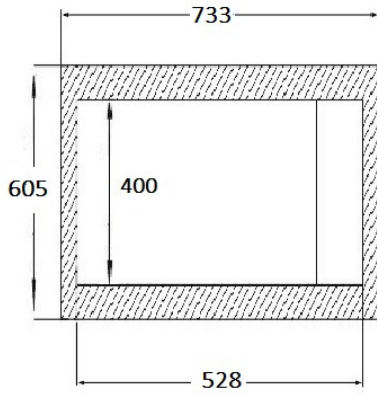

# ÖLÇÜLER

### DIŞ ÖLÇÜLER

En ( mm. )	734
Yükseklik ( Taban ayağı dahil ) ( mm. )	886
Derinlik ( Sandık kolu ve menteşe dahil ) ( mm. )	700
Ambalajlı ölçü ( mm. )	775 x 710 x 1065
Net - Bütüt ağırlık ( kg )	47 - 52