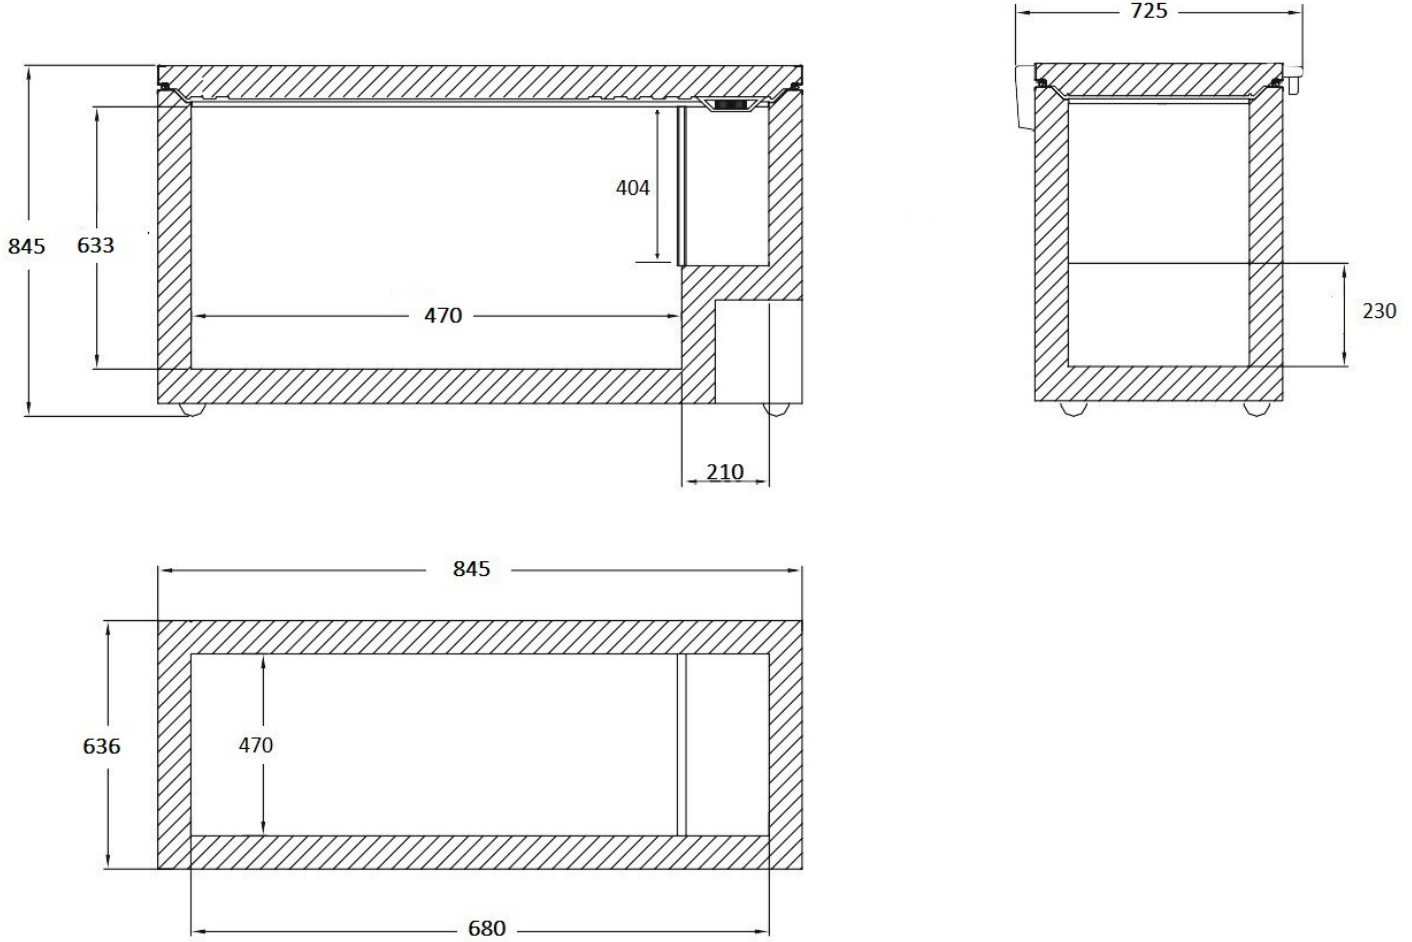

ÖLÇÜLER

FALEY FYD-175

-30°C LABORATUVAR TİPİ DERİN DONDURUCU

DIŞ ÖLÇÜLER

En (mm)	845
Yükseklik (Taban ayağı dahil) (mm)	845
Derinlik (Sandık kolu ve menteşe dahil) (mm)	725
Ambalajlı ölçü (E x D x Y) (mm.)	885 x 750 x 1015
Net - Bütüt ağırlık (kg)	48 - 54