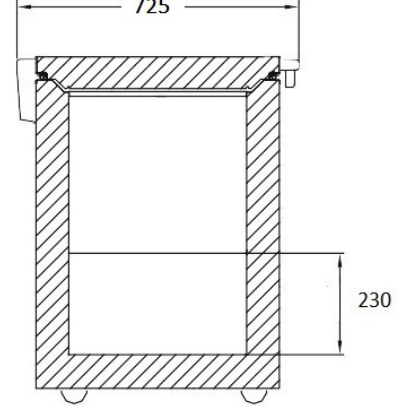

ÖLÇÜLER

FYD-268

-30°C LABORATUVAR TİPİ DERİN DONDURUCU

DIŞ ÖLÇÜLER

En (mm)	1.155
Yükseklik (Taban ayağı dahil) (mm.)	845
Derinlik (Sandık kolu ve menteşe dahil) (mm.)	720
Ambalajlı ölçü (E x D x Y) (mm.)	1200 x 750 x 1015
Net - Bürüt ağırlık (kg.)	54 - 63