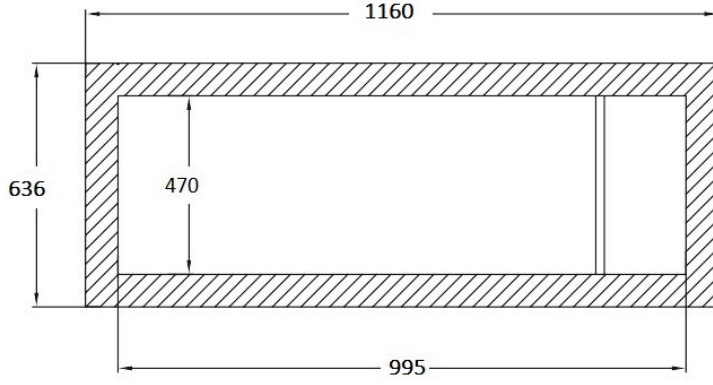

ÖLÇÜLER

FYD-268

-30°C LABORATUVAR TİPİ DERİN DONDURUCU

DIŞ ÖLÇÜLER

En (mm)	1.155
Yükseklik (Taban ayağı dahil) (mm.)	845
Derinlik (Sandık kolu ve menteşe dahil) (mm.)	720
Ambalajlı ölçü (E x D x Y) (mm.)	1200 x 750 x 1015
Net - Bürüt ağırlık (kg.)	54 - 63