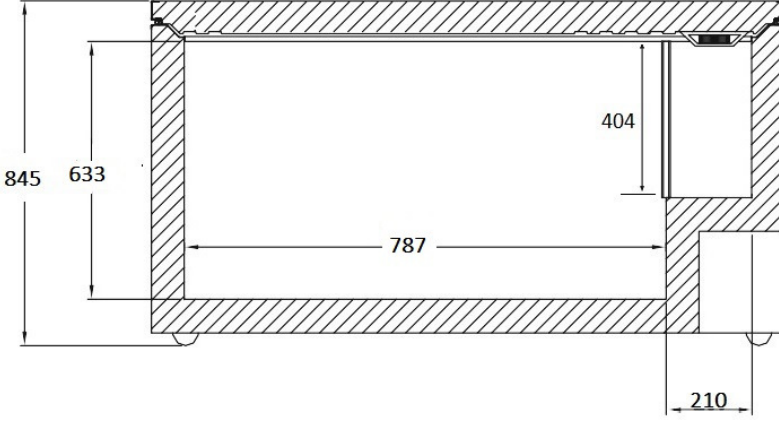

ÖLÇÜLER

FYD-268

-30°C LABORATUVAR TİPİ DERİN DONDURUCU

DIŞ ÖLÇÜLER

En (mm)	1.155
Yükseklik (Taban ayağı dahil) (mm.)	845
Derinlik (Sandık kolu ve menteşe dahil) (mm.)	720
Ambalajlı ölçü (E x D x Y) (mm.)	1200 x 750 x 1015
Net - Bürüt ağırlık (kg.)	54 - 63