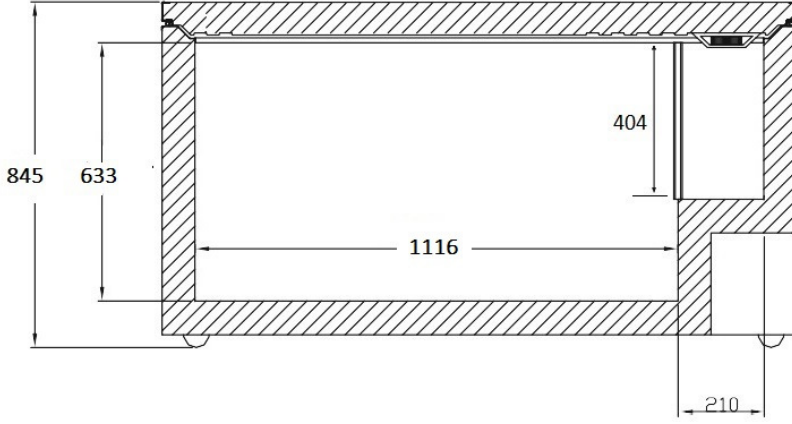

ÖLÇÜLER

FYD-366

-30°C LABORATUVAR TİPİ DERİN DONDURUCU

DIŞ ÖLÇÜLER

| | |
|--|-------------------|
| En (mm) | 1.495 |
| Yükseklik (Taban ayağı dahil) (mm) | 845 |
| Derinlik (Sandık kolu ve menteşe dahil) (mm) | 720 |
| Ambalajlı ölçü (E x D x Y) (mm.) | 1550 x 750 x 1015 |
| Net - Bürüt ağırlık (kg) | 65 - 74 |