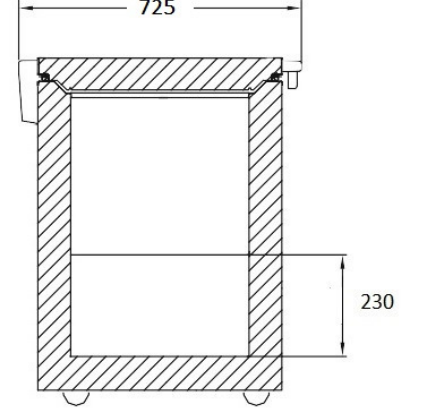

ÖLÇÜLER

FYD-366

-30°C LABORATUVAR TİPİ DERİN DONDURUCU

DIŞ ÖLÇÜLER

| | |
|--|-------------------|
| En (mm) | 1.495 |
| Yükseklik (Taban ayağı dahil) (mm) | 845 |
| Derinlik (Sandık kolu ve menteşe dahil) (mm) | 720 |
| Ambalajlı ölçü (E x D x Y) (mm.) | 1550 x 750 x 1015 |
| Net - Bürüt ağırlık (kg) | 65 - 74 |