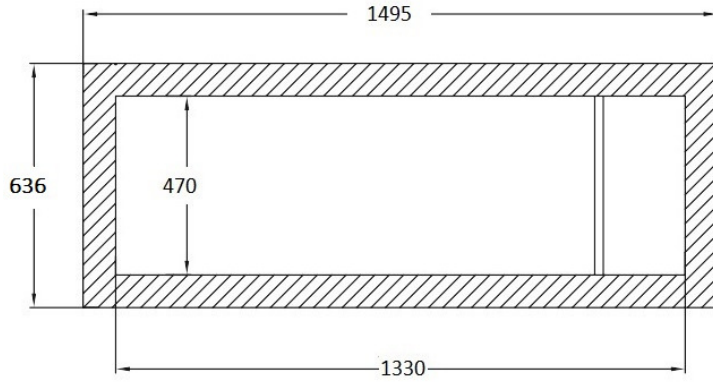

ÖLÇÜLER

FYD-366

-30°C LABORATUVAR TİPİ DERİN DONDURUCU

DIŞ ÖLÇÜLER

| | |
|--|-------------------|
| En (mm) | 1.495 |
| Yükseklik (Taban ayağı dahil) (mm) | 845 |
| Derinlik (Sandık kolu ve menteşe dahil) (mm) | 720 |
| Ambalajlı ölçü (E x D x Y) (mm.) | 1550 x 750 x 1015 |
| Net - Bürüt ağırlık (kg) | 65 - 74 |