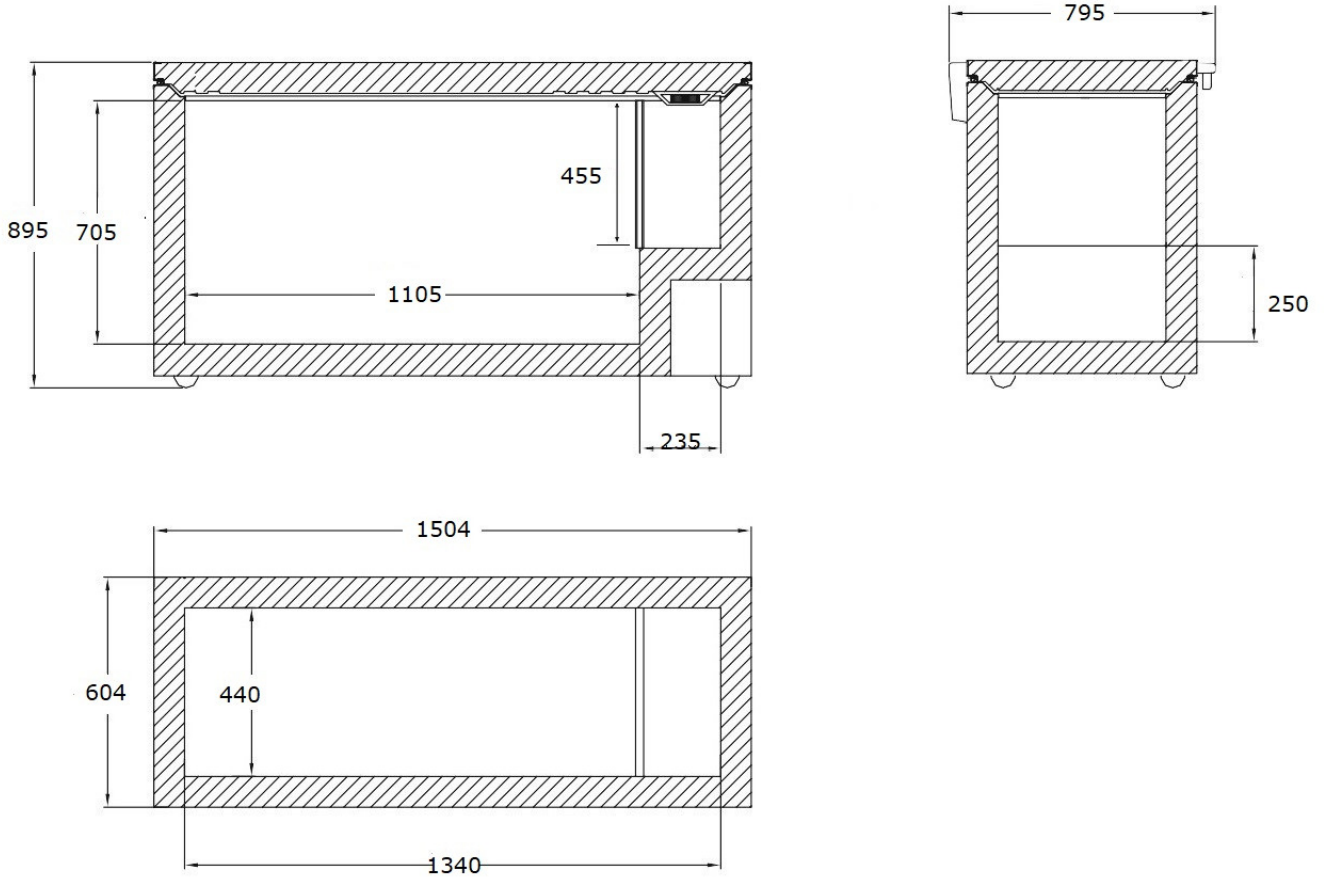

# ÖLÇÜLER

FYD-388 BASIC

-30°C LABORATUVAR TİPİ DERİN DONDURUCU

## DIŞ ÖLÇÜLER

En ( mm )	1504
Yükseklik ( Taban ayağı dahil ) ( mm )	700
Derinlik ( Sandık kolu ve menteşe dahil ) ( mm )	795