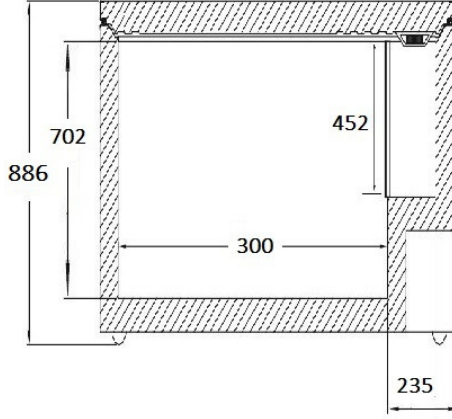

ÖLÇÜLER

FALEY FYDL-126

-45°C LABORATUVAR TİPİ DERİN DONDURUCU

DIŞ ÖLÇÜLER

En (mm.)	734
Yükseklik (Taban ayağı dahil) (mm.)	886
Derinlik (Sandık kolu ve menteşe dahil) (mm.)	700
Ambalajlı ölçü (mm.)	775 x 710 x 1065
Net - Bütüt ağırlık (kg)	47 - 52