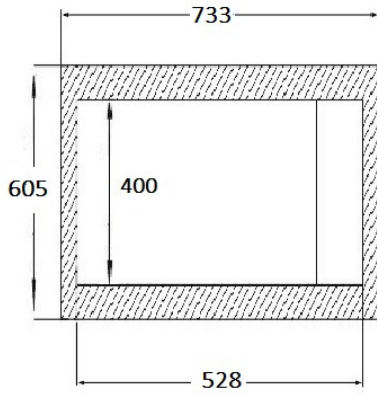

ÖLÇÜLER

FALEY FYDL-126

-45°C LABORATUVAR TİPİ DERİN DONDURUCU

DIŞ ÖLÇÜLER

En (mm.)	734
Yükseklik (Taban ayağı dahil) (mm.)	886
Derinlik (Sandık kolu ve menteşe dahil) (mm.)	700
Ambalajlı ölçü (mm.)	775 x 710 x 1065
Net - Bütüt ağırlık (kg)	47 - 52