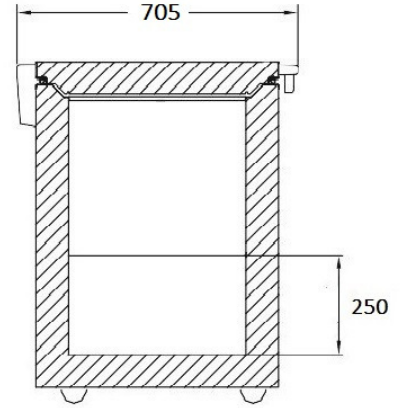

ÖLÇÜLER

FALEY FYDL-126

-45°C LABORATUVAR TİPİ DERİN DONDURUCU

DIŞ ÖLÇÜLER

En (mm.)	734
Yükseklik (Taban ayağı dahil) (mm.)	886
Derinlik (Sandık kolu ve menteşe dahil) (mm.)	700
Ambalajlı ölçü (mm.)	775 x 710 x 1065
Net - Bütüt ağırlık (kg)	47 - 52