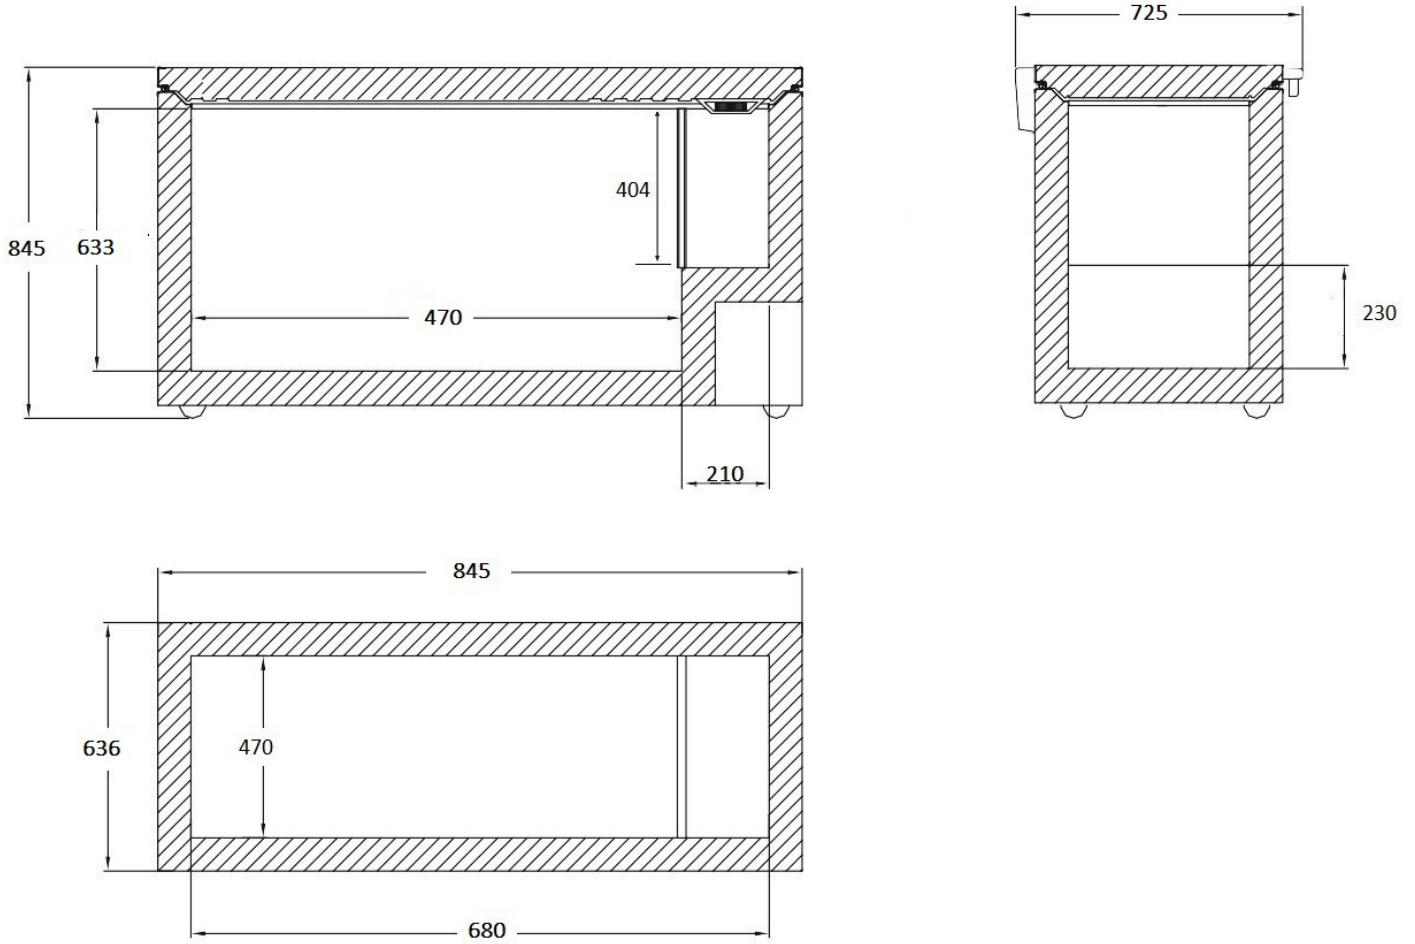

ÖLÇÜLER

FALEY FYDL-175

-45°C LABORATUVAR TİPİ DERİN DONDURUCU

DIŞ ÖLÇÜLER

En (mm)	845
Yükseklik (Taban ayağı dahil) (mm)	845
Derinlik (Sandık kolu ve menteşe dahil) (mm)	725
Ambalajlı ölçü (E x D x Y) (mm.)	885 x 750 x 1015
Net - Bütüt ağırlık (kg)	48 - 54