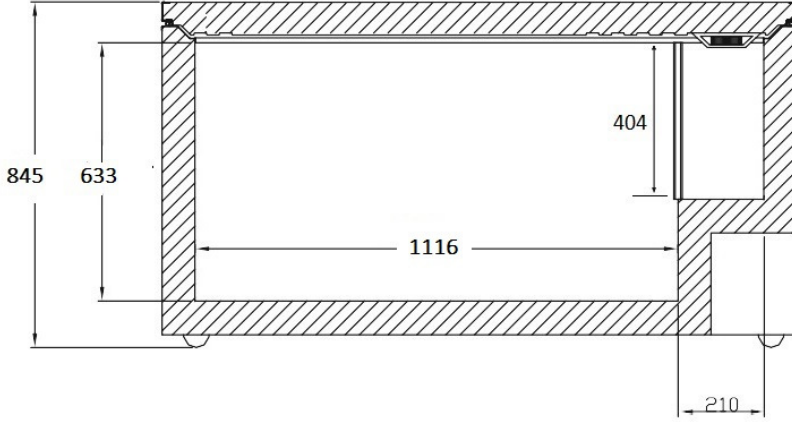

ÖLÇÜLER

FYDL-366

-45°C LABORATUVAR TİPİ DERİN DONDURUCU

DIŞ ÖLÇÜLER

En (mm)	1.495
Yükseklik (Taban ayağı dahil) (mm)	845
Derinlik (Sandık kolu ve menteşe dahil) (mm)	720
Ambalajlı ölçü (E x D x Y) (mm.)	1550 x 750 x 1015
Net - Bürüt ağırlık (kg)	65 - 74