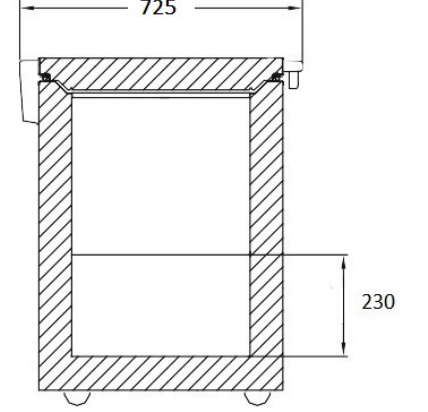

ÖLÇÜLER

FYDL-366

-45°C LABORATUVAR TİPİ DERİN DONDURUCU

DIŞ ÖLÇÜLER

En (mm)	1.495
Yükseklik (Taban ayağı dahil) (mm)	845
Derinlik (Sandık kolu ve menteşe dahil) (mm)	720
Ambalajlı ölçü (E x D x Y) (mm.)	1550 x 750 x 1015
Net - Bürüt ağırlık (kg)	65 - 74