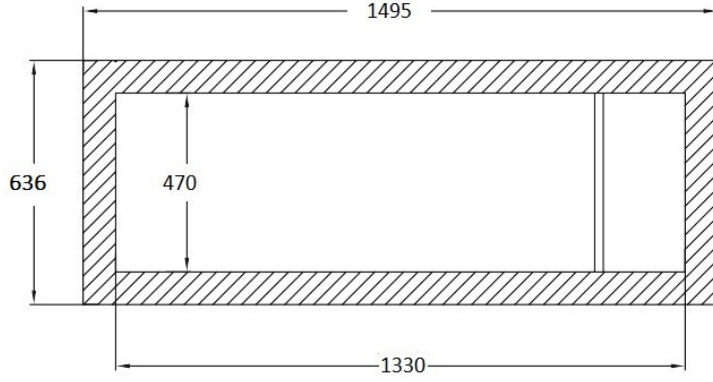

ÖLÇÜLER

FYDL-366

-45°C LABORATUVAR TİPİ DERİN DONDURUCU

DIŞ ÖLÇÜLER

En (mm)	1.495
Yükseklik (Taban ayağı dahil) (mm)	845
Derinlik (Sandık kolu ve menteşe dahil) (mm)	720
Ambalajlı ölçü (E x D x Y) (mm.)	1550 x 750 x 1015
Net - Bürüt ağırlık (kg)	65 - 74