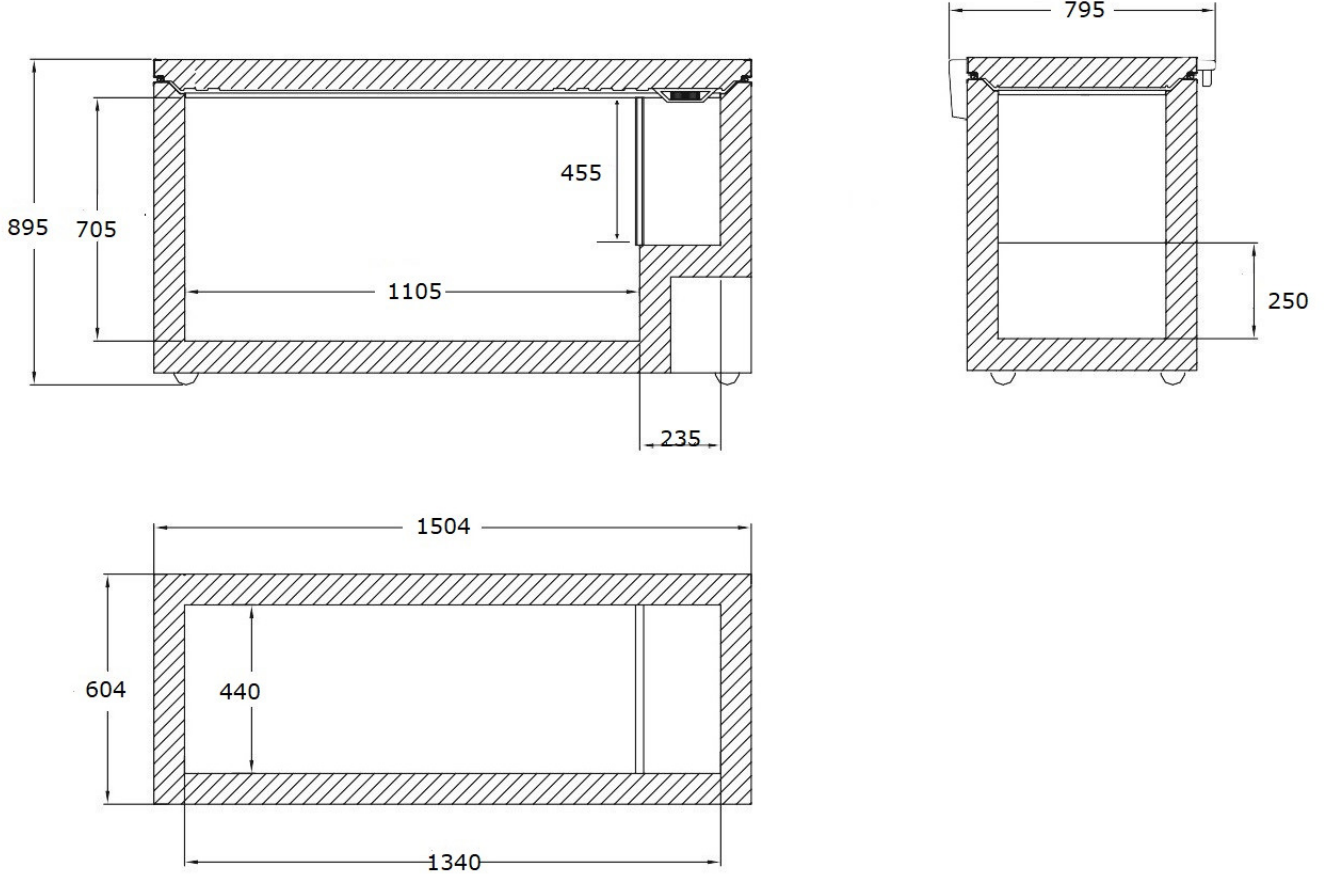

ÖLÇÜLER

FYDL-388

-45°C LABORATUVAR TİPİ DERİN DONDURUCU

DIŞ ÖLÇÜLER

En (mm)	1504
Yükseklik (Taban ayağı dahil) (mm)	700
Derinlik (Sandık kolu ve menteşe dahil) (mm)	795